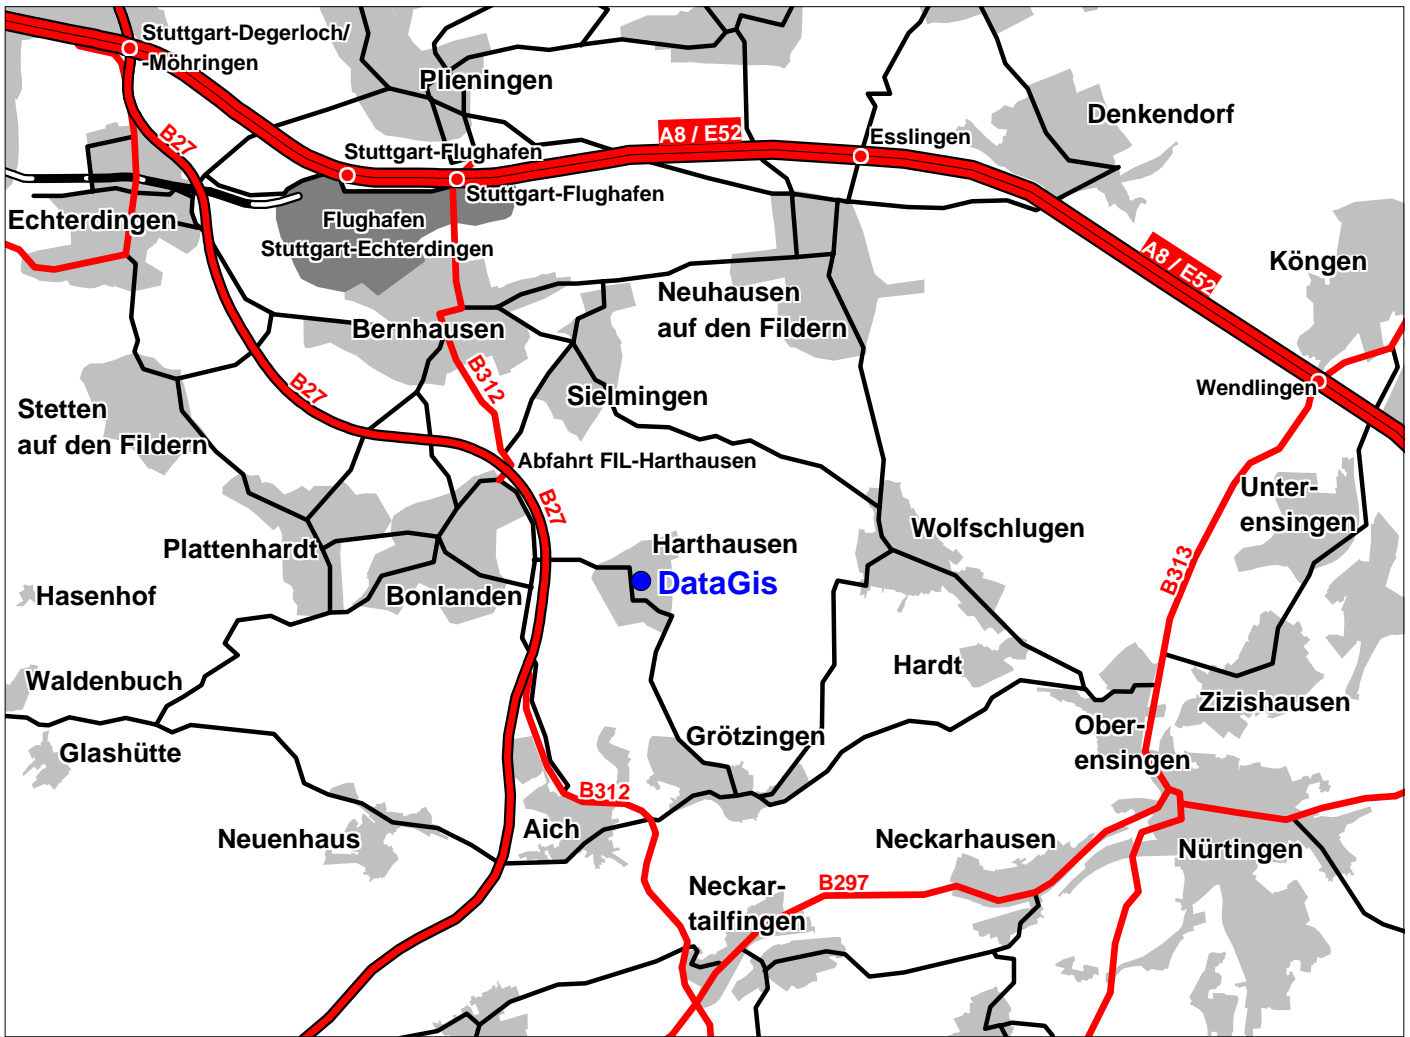

Anfahrt

So finden Sie uns:
A8 bis Ausfahrt Filderstadt
B27 bis Abfahrt FIL-Harthausen

DataGis
Johann-Strauß-Str. 26
70794 Filderstadt-Harthausen
Tel.: 0 71 58 / 94 02 67

Wir freuen uns auf Ihren Besuch
und wünschen eine gute Fahrt!