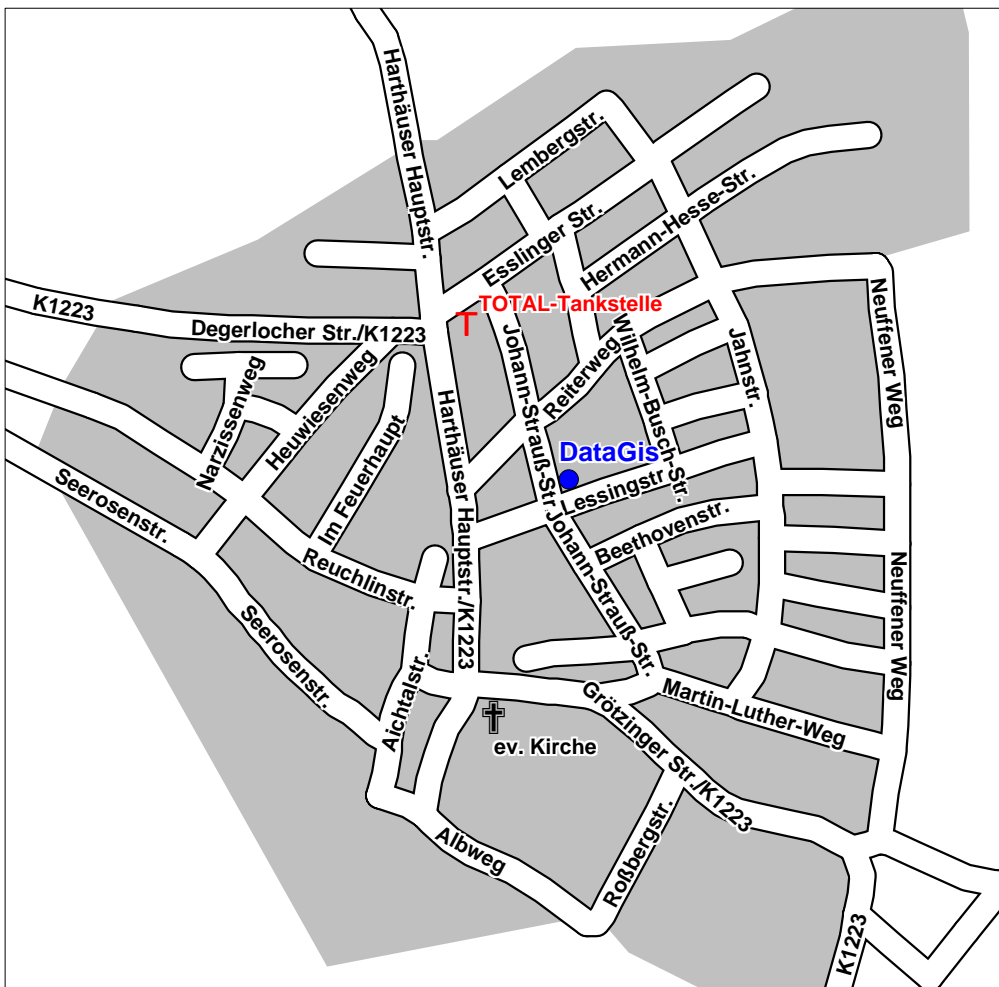

Anfahrt

So finden Sie uns:
A8 bis Ausfahrt Filderstadt
B27 bis Abfahrt FIL-Harthausen

DataGis
Johann-Strauß-Str. 26
70794 Filderstadt-Harthausen
Tel.: 0 71 58 / 94 02 67

Wir freuen uns auf Ihren Besuch
und wünschen eine gute Fahrt!